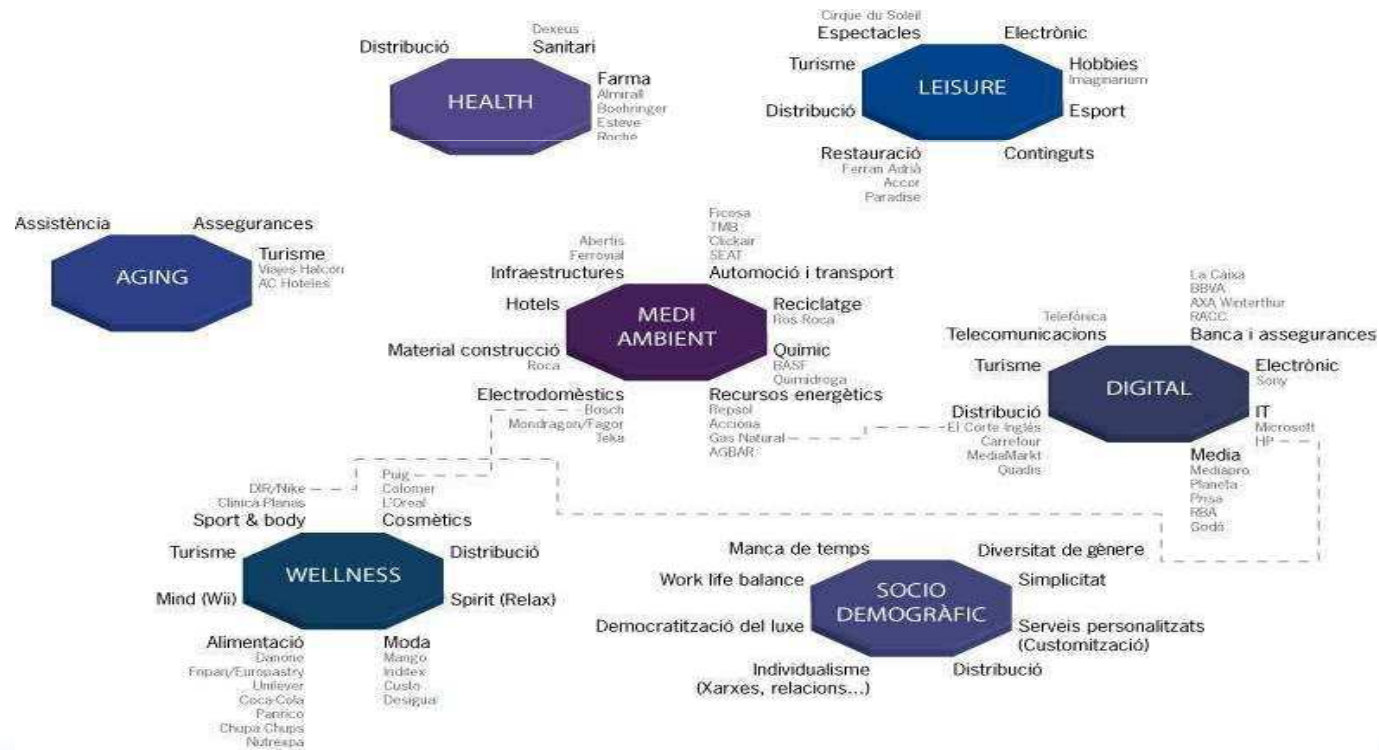

2.- On estem ?

Campus ESADE a Sant Cugat del Vallés

2.- On estem ?

3.- Qué fem ?

Open Innovation / Cross Innovation

3.- Qué fem ?

Areas Innovació / Grups treball

4.- Qui hi ha a ESADECREAPOLIS ?

- Startups (Empreses de nova creació amb productes o serveis innovadors) M2M
- Científics, Investigadors EIT
- Departaments d'innovació d'Empreses i entitats públiques (BBVA, CST)
- Entitats públiques o semipúbliques. (Creafutur, ACCIO10)

GRÀCIES