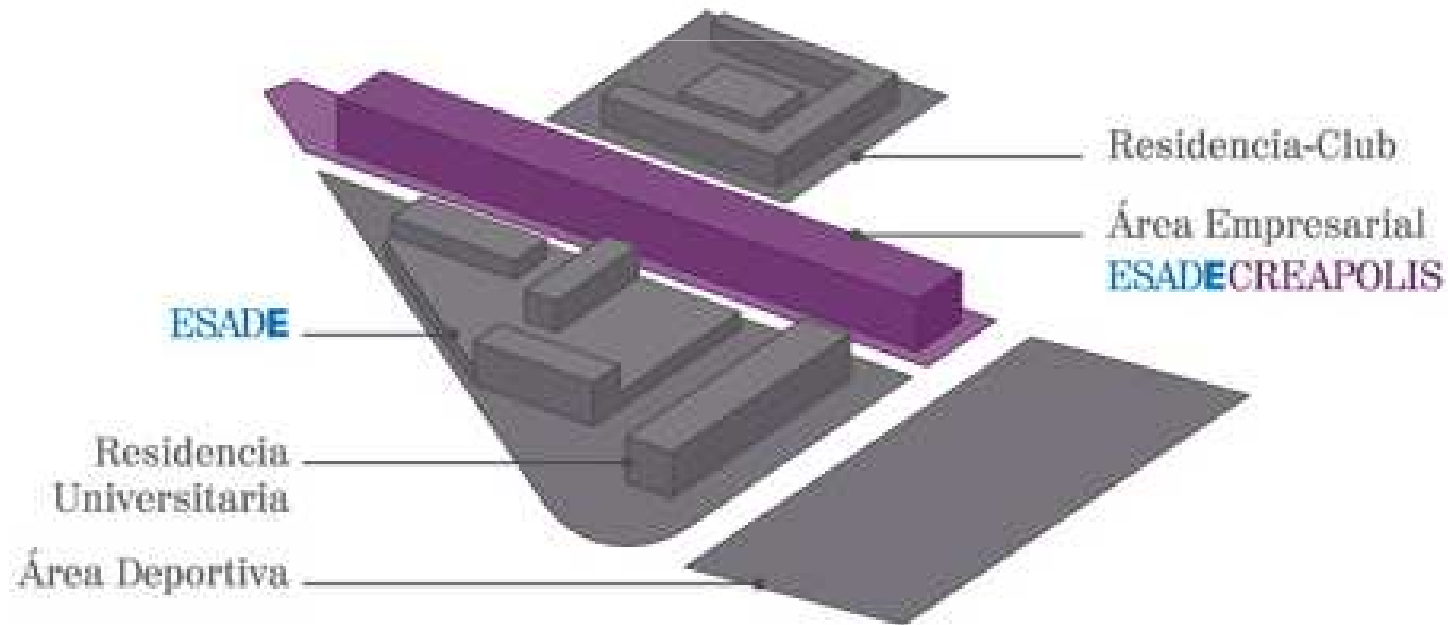

2.- On estem ?

Campus ESADE a Sant Cugat del Vallés