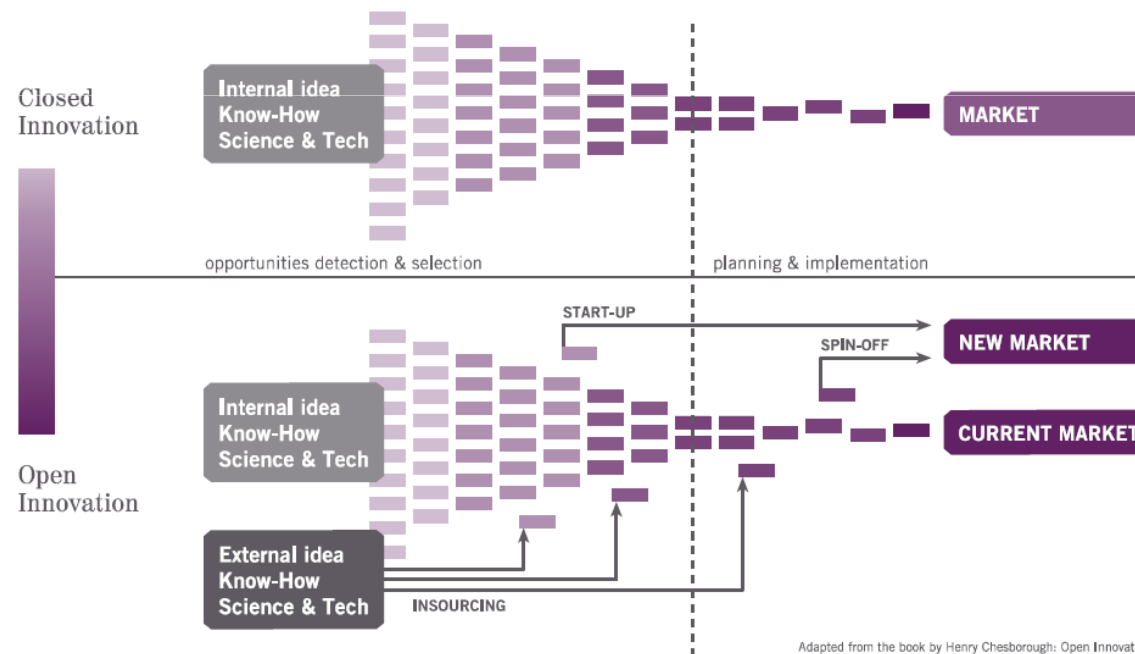

PRESENTACIÓ ESADECRAPOLIS

1.- Història, qui som ?

- EsadeCreapolis és un parc internacional d'innovació per a empreses fundat l'any 2005 per l'escola de negocis ESADE.
- La concepció conjuga la iniciativa i visió d'ESADE amb la col·laboració de la Companyia de Jesús.
- EsadeCreapolis es també un dels trampolins tecnològics de la Universitat Ramón Llull.

2.- On estem ?

Campus ESADE a Sant Cugat del Vallés

2.- On estem ?

3.- Qué fem ?

Open Innovation / Cross Innovation

3.- Qué fem ?

Areas Innovació / Grups treball

4.- Qui hi ha a ESADECREAPOLIS ?

- Startups (Empreses de nova creació amb productes o serveis innovadors) M2M
- Científics, Investigadors EIT
- Departaments d'innovació d'Empreses i entitats públiques (BBVA, CST)
- Entitats públiques o semipúbliques. (Creafutur, ACCIO10)